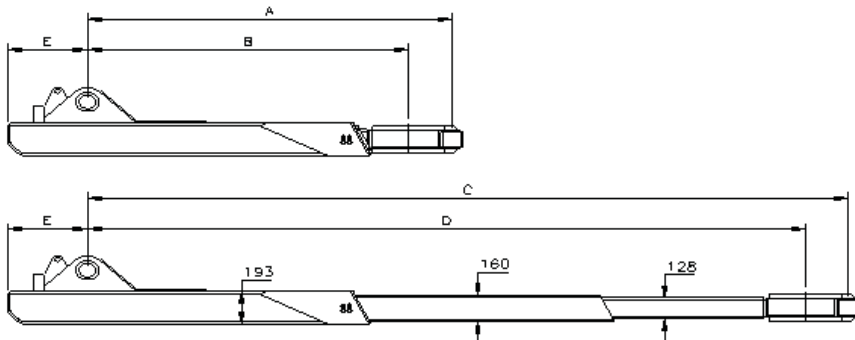

## Boniface Interstater

	A	B	C	D
G-Underreach		1470mm		3500mm
H-Maxireach Lowline	1957mm	1747mm	4258mm	4048mm
I-Lowline	1776mm	1566mm	3710mm	3500mm

## Alapuomin tekniset tiedot

	Interstater MK6G	Interstater MK6I	Interstater MK6H
Alapuomi siällä	33000kg by 1470mm	3300kg 1250mm	3300kg 1540mm
Alapuomi ulkona	9000kg 3500mm	9000kg 3470mm	9000kg 3960mm
Ulostulo	2030mm	2220mm	2420mm
Vinssit 1 tai 2 kpl	Sepson 20t		